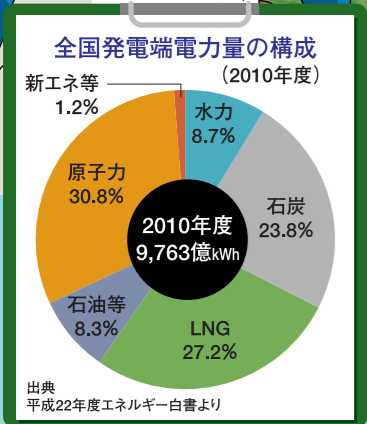

# あなたならどんな組み合わせで エネルギーの未来へ挑みますか？

暮らしや産業に欠かせないエネルギーは、東日本大震災を契機に国民的な議論に発展し、私たちは今まさに、エネルギー利用のあり方を問われています。私たちがこれからも安定してエネルギーを利用していくためには、安全確保を大前提として【安定性】、【コスト】、【環境保全】などの様々な側面を考慮することが求められます。そのために各エネルギー源の長所と短所を考え、化石燃料や原子力エネルギー、再生可能エネルギーなどを“バランスよく組み合わせ”て利用していくことが大切です。